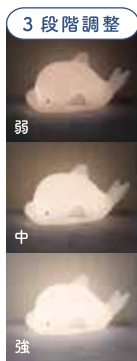

2024年
12月上旬
発売予定

もちっとルームランプ

silicone room lamp

©PINE CREATE

ご使用方法

- ① 本体底面の電源スイッチを入れると落ち着いた温かみのある色に点灯。(弱)
- ② 1回優しくタッチすると少し明るくなります。(中)
- ③ 2回のタッチをすると、最も明るくなります。(強)
- ④ 3回のタッチでOFFモードに戻り①～④を繰り返します。
※長時間使わないときは、本体底面のスイッチで電源をOFFにしてください。

弱 中 強 OFF

もちっとルームランプ

¥3,300(税抜価格¥3,000)

[イルカ] サイズ:約W119×H104×D196mm 重さ:約180g [クラゲ] サイズ:約φ125×H91mm 重さ:約170g
[アヒル] サイズ:約W119×H125×D134.7mm 重さ:約200g

素材:シリコン、ABS、LEDライト 入り数:36pcs(出荷単位6pcs) 梱包:BOX(単品袋入り)

イルカ
品番: 24P45359
JAN: 45359 2