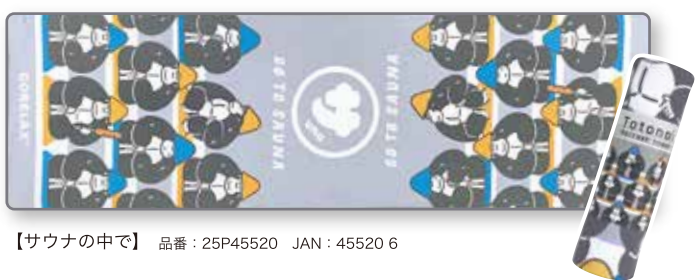

サイズ:約W300×H1000mm 重さ:約50g 素材:ポリエステル 入り数:250pcs(出荷単位:5pcs)
パッケージ:紙帯 梱包サイズ:約W50×H170mm

場所を取らない
コンパクトな
帯タイプ

【ひんやり水中風呂】 品番: 25P45517 JAN: 45517 6

【サウナで百面相】 品番: 25P45518 JAN: 45518 3

【ととのいまもる】 品番: 25P45519 JAN: 45519 0